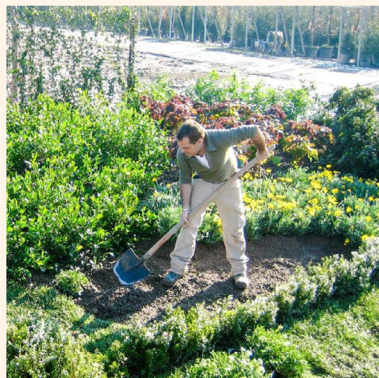

## ALLESTIMENTI VERDI

Il verde come cornice

Per i tuoi **eventi privati** e **pubblici**, progettiamo e realizziamo gli scenari per qualsiasi necessità.

**Affidati** a persone competenti e professionali!

## MANUTENZIONE DI GIARDINI E TERRAZZI

Un servizio essenziale che non può mancare

**Gestione del prato** con arieggiate, trasemine, sabbiature e concimazioni speciali, **manutenzione di piante** che hanno subito traumi, malattie o problemi causati dal clima e inquinamento o che necessitano di **cure ricostituenti**.

Una **manutenzione programmata** permette di gestire il proprio giardino ottimizzando i costi.

Potature siepi

Diradamento arbusti

Potature cespugli

---

Sostituzione di piante

Controllo infestanti

Cura e prevenzione malattie

---

Rigenerazione prato

Concimazione prato

Verifica impianto  
irriguo

---

Controllo della  
pacciamatura

Arieggiatura terreno

Concimazioni